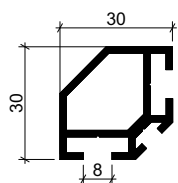

Wymiary : 30x30
Waga : 0,55 kg/mb
Materiał : Aluminium Pa38

PROFIL A-6131