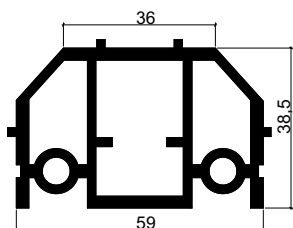

PROFIL 'ELSTAR 80 - ŁĄCZNIK'

CHWILOWY BRAK TOWARU
PRZEPRASZAMY