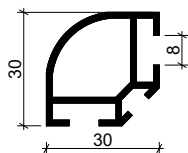

PROFIL A-6036

Wymiary : 30x30
Waga : 0,55 kg/mb
Materiał : Aluminium Pa38