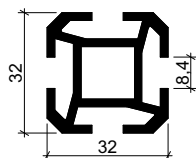

PROFILE

PROFIL A-4732

Wymiary : 32x32
Waga : 0,99 kg/mb
Materiał : Aluminium Pa38