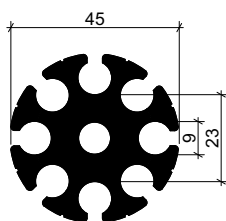

### PROFIL A-6134

Wymiary : 20xR-80  
 Waga : 1,55 kg/mb  
 Materiał : Aluminium Pa38

### PROFIL A-8554

Wymiary : 16x70  
 Waga : 1,20 kg/mb  
 Materiał : Aluminium Pa38

### PROFIL 'ELSTAR 40'

Wymiary :  $\varnothing 40/\varnothing 14$   
 Waga : 1,30 kg/mb  
 Materiał : Aluminium Pa38

### PROFIL 'ELSTAR 40 PÓLSŁUPEK'

Wymiary :  $\frac{1}{2} \varnothing 40/\varnothing 14$   
 Waga : 1,10 kg/mb  
 Materiał : Aluminium Pa38