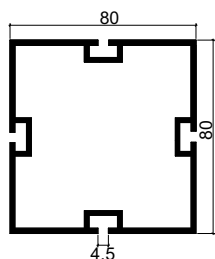

PROFIL 'ELSTAR 80'

CHWILOWY BRAK TOWARU
PRZEPRASZAMY