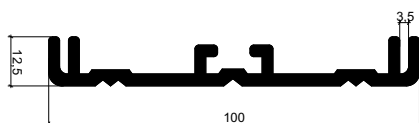

PROFIL KASETONOWY 73010

Wymiary : 139x20,5
Waga : 1,57 kg/mb
Materiał : Aluminium Pa38