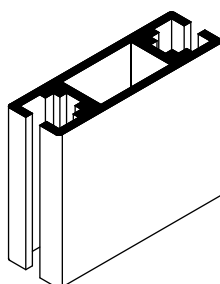

PROFIL 'ELSTAR 50'

Wymiary : 16x50
Waga : 0,85 kg/mb
Materiał : Aluminium Pa38