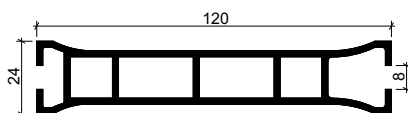

PROFIL A-4961

Wymiary : 24x120
Waga : 1,77 kg/mb
Materiał : Aluminium Pa38