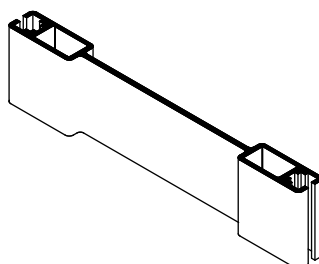

PROFIL 'ELSTAR 175'

Wymiary : 16x175
Waga : 1,90 kg/mb
Materiał : Aluminium Pa38