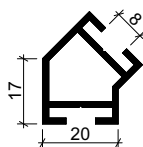

PROFILE

PROFIL A-6128

Wymiary : 20x20
Waga : 0,43 kg/mb
Materiał : Aluminium Pa38

PROFIL A-6129