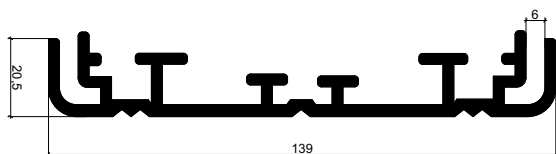

PROFILE

PROFIL KASETONOWY 73011

Wymiary : 100x12,5
Waga : 0,84 kg/mb
Materiał : Aluminium Pa38