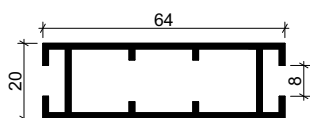

PROFIL A-6038

Wymiary : 20x64
Waga : 0,85 kg/mb
Materiał : Aluminium Pa38