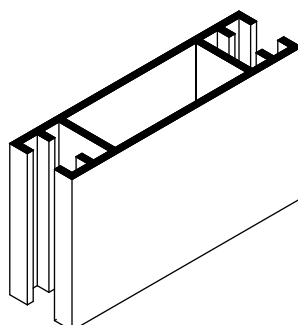

PROFIL A-8554

Wymiary : 16x70
Waga : 1,20 kg/mb
Materiał : Aluminium Pa38