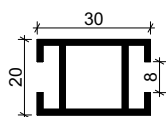

PROFIL A-6037

Wymiary : 20x30
Waga : 0,45 kg/mb
Materiał : Aluminium Pa38