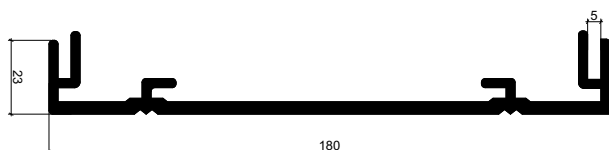

PROFIL KASETONOWY 73015

Wymiary : 180x23
Waga : 1,80 kg/mb
Materiał : Aluminium Pa38