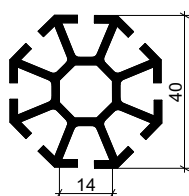

PROFILE

PROFIL 'ELSTAR 40'

Wymiary : $\varnothing 40/\varnothing 14$
Waga : 1,30 kg/mb
Materiał : Aluminium Pa38