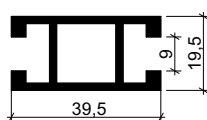

PROFIL A-4858

Wymiary : 20x40
Waga : 0,58 kg/mb
Materiał : Aluminium Pa38