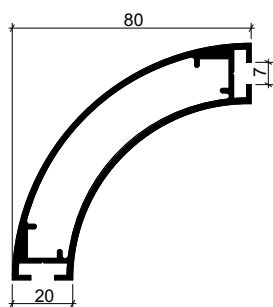

### PROFIL A-6131

Wymiary : ośmiokąt  $\varnothing 48$   
Waga : 0,49 kg/mb  
Materiał : Aluminium Pa38

### PROFIL A-6132

Wymiary : 20x30  
 Waga : 0,49 kg/mb  
 Materiał : Aluminium Pa38

### PROFIL A-6133

Wymiary : 20x100  
 Waga : 1,64 kg/mb  
 Materiał : Aluminium Pa38

### PROFIL A-6134

Wymiary : 20xR-80  
 Waga : 1,55 kg/mb  
 Materiał : Aluminium Pa38