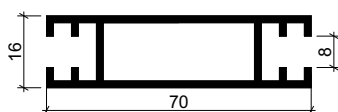

Wymiary : 16x70
Waga : 1,20 kg/mb
Materiał : Aluminium Pa38