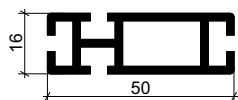

PROFILE

PROFIL 'ELSTAR 50 Z NUTA'

Wymiary : 16x50
Waga : 0,80 kg/mb
Materiał : Aluminium Pa38