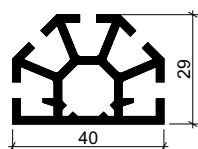

PROFIL 'ELSTAR 40 PÓLSŁUPEK'

Wymiary : $\frac{1}{2} \varnothing 40/\varnothing 14$
Waga : 1,10 kg/mb
Materiał : Aluminium Pa38