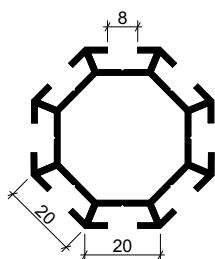

Wymiary : ośmiokąt $\varnothing 48$
Waga : 0,49 kg/mb
Materiał : Aluminium Pa38