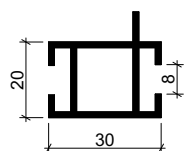

PROFILE

PROFIL A-6132

Wymiary : 20x30
Waga : 0,49 kg/mb
Materiał : Aluminium Pa38

PROFIL A-6133