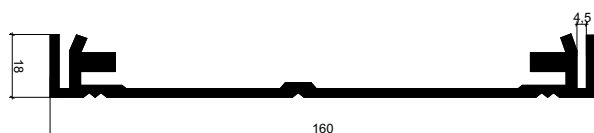

PROFIL KASETONOWY 73012

Wymiary : 160x18
Waga : 1,50 kg/mb
Materiał : Aluminium Pa38