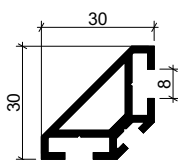

Wymiary : 20x30
Waga : 0,51 kg/mb
Materiał : Aluminium Pa38

PROFIL A-6130