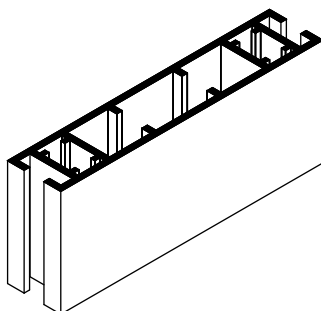

PROFIL A-6133

Wymiary : 20x100
Waga : 1,64 kg/mb
Materiał : Aluminium Pa38

PROFIL A-6134