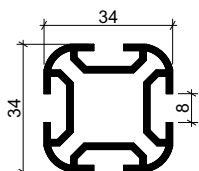

PROFILE

PROFIL A-6035

Wymiary : 34x34
Waga : 0,76 kg/mb
Materiał : Aluminium Pa38