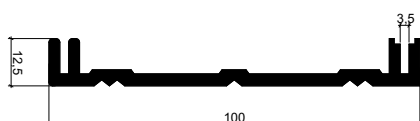

PROFIL KASETONOWY 73008

Wymiary : 100x12,5
Waga : 0,76 kg/mb
Materiał : Aluminium Pa38