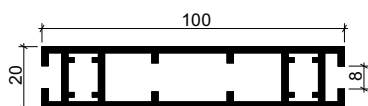

Wymiary : 20x100
Waga : 1,64 kg/mb
Materiał : Aluminium Pa38

PROFIL A-6134